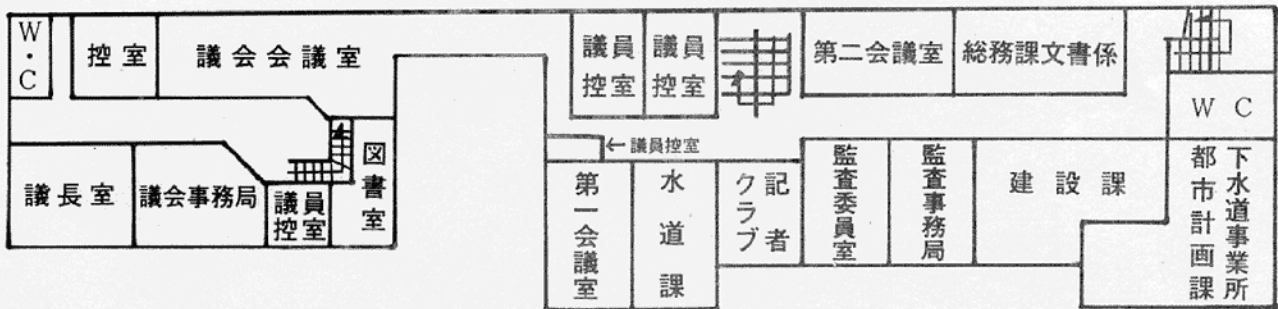

# 各課の配置を一部変更

施設管理課が体育館へ

体育係は中央公民館へ移動

新設の「工事検査室」は福祉事務所の二階へ

四月一日の機構改革により、市役所各課の配置が図のようになりました。なお、これまで福祉事務所の二階にあった「施設管理課」の事務室は、市体育館に移り、施設管理課のあとへは、新設した「工事検査室」が入りました。  
また体育館にあった社会教育課は、中央公民館へ移りました。これにより、教育委員会事務局の学校教育課と社会教育課の各係は中央公民館一か所にまとまりました。

(3階)

(2階)

(1階)