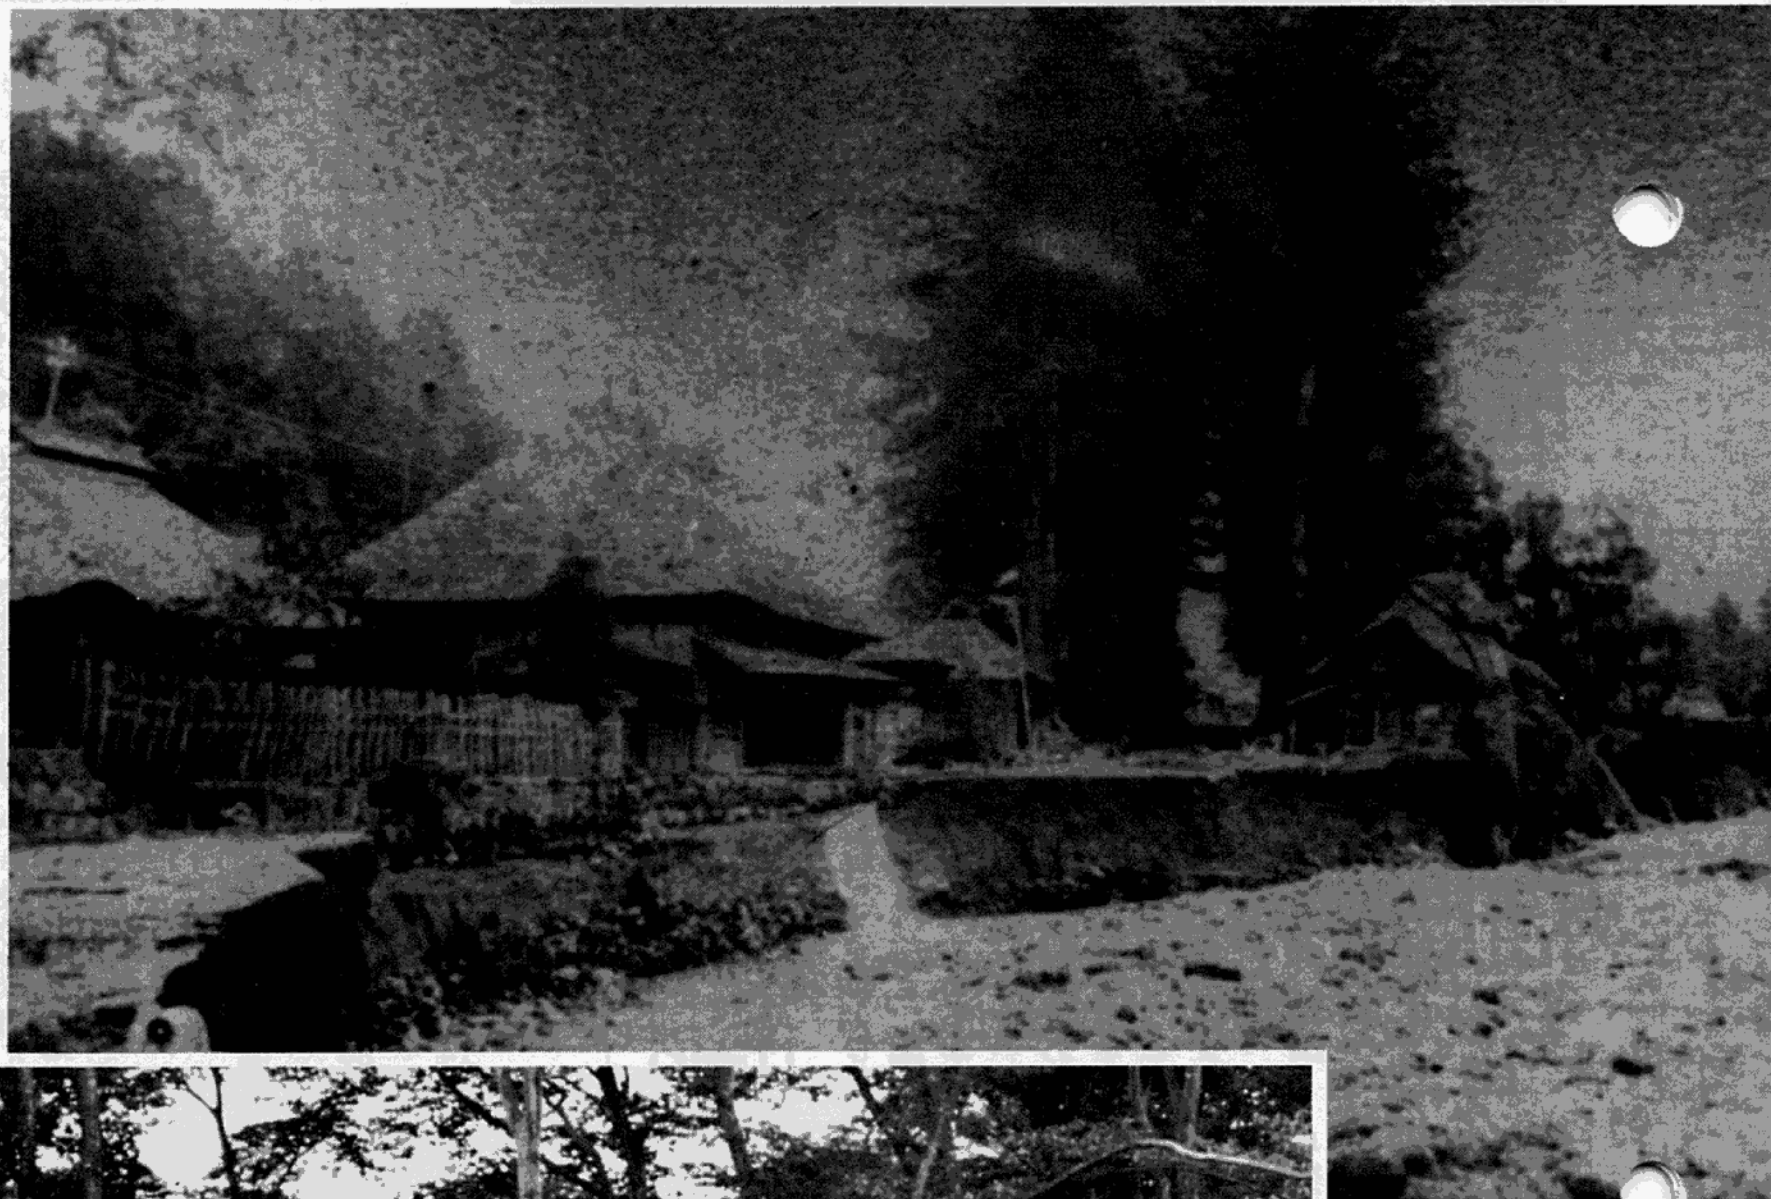

広報

にっごう 9

1980
(通第296号)

剣道

みんなで成功させよう栃の葉国体

山岳

シリーズ

日光むかしがたり