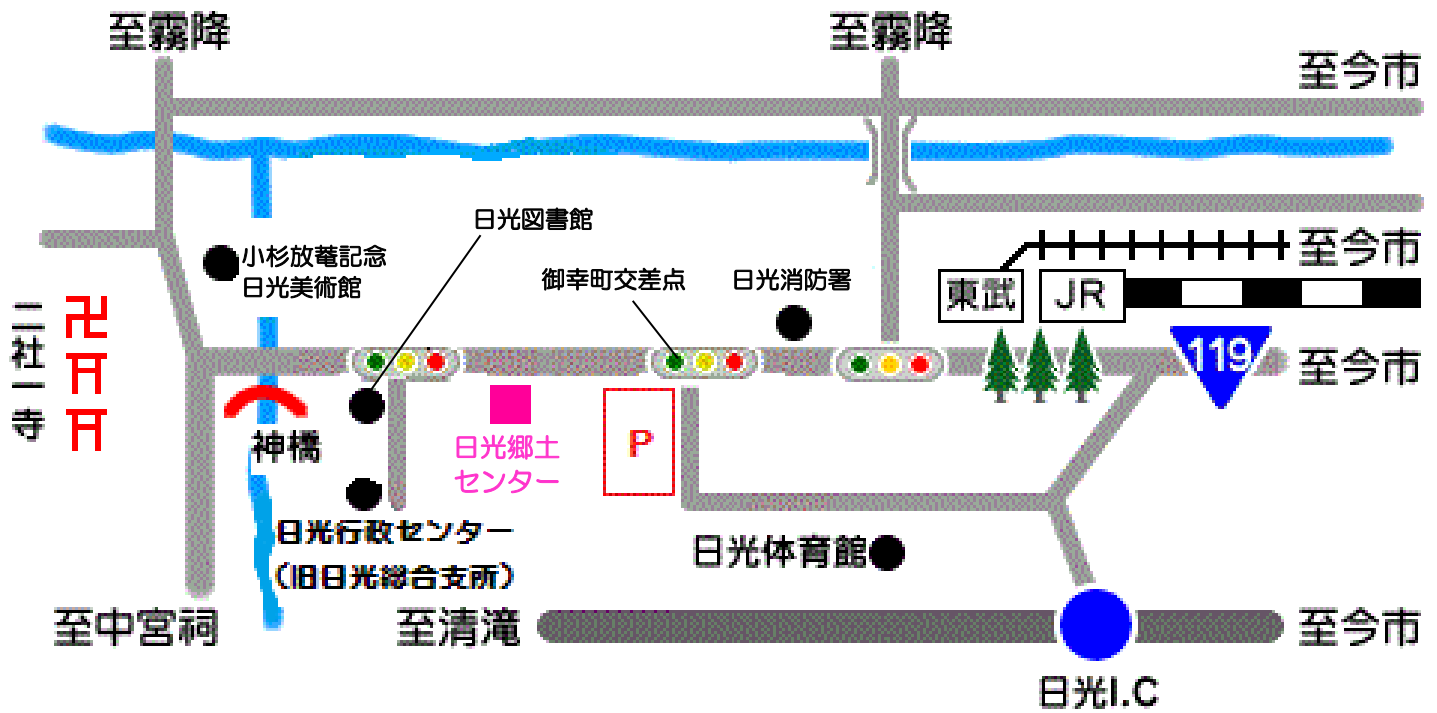

❁ にっこうきょうど ところ かい 日光郷土センター2階 ギャラリー

※会場案内図は裏面にあります

まってるよー!

参加費・申込は不要です!
大人の方だけのご参加も大歓迎!

【会場案内図】・日光郷土センター 住所・・・日光市御幸町 591

～おはなし会のお知らせ～

❁ちっちゃなありんこおはなし会❁ (赤ちゃん向けおはなし会)

毎月第1・第3木曜日 午前10時30時～11時

☆ありんこおはなし会☆

毎月第1・第3土曜日 午後2時～3時

絵本のおよみかせ、布あそび、手あそびをします！

会場はどちらも日光郷土センターです☆

あそびにきてね！

お問い合わせについて

日光図書館は

日光行政センター・日光公民館との複合施設に移転するため、