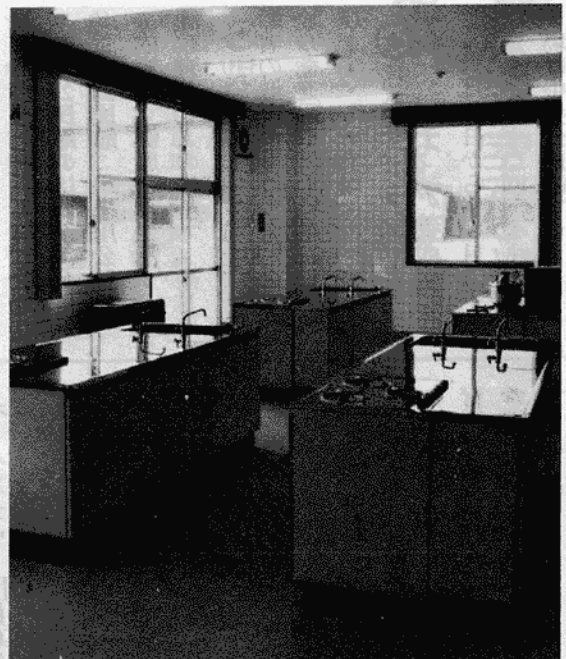

勤労者体育センターも、地域住民が手軽にスポーツ活動が楽しめるようにと建設されたものです。バスケットボールコート、バレーボールコートがそれぞれ二面、バドミントンコート四面、卓球台五台が備えられました。

とタイアップして、働く婦人の家と市体育館の両方の窓口で受け付けをしますので、広く市民の方が手軽に利用できます。受け付けは、使用日の属する月の三か月前の月の二日からとなっています。たとえば、五月二日からの受け付けは八月末日までの使用が申し込めることになっています。

申し込みをするときは、働く婦人の家と市体育館の窓口にて備えてある申請書で直接申し込んでください。

◆開館時間・休館日は—
勤労者体育センターの開館時間と休館日は、働く婦人の家と同じです。

◆働く婦人の家と勤労者体育センターの利用などについてわからないことは、働く婦人の家（☎五三二一〇二〇）にお問い合わせください。

▲調理実習室