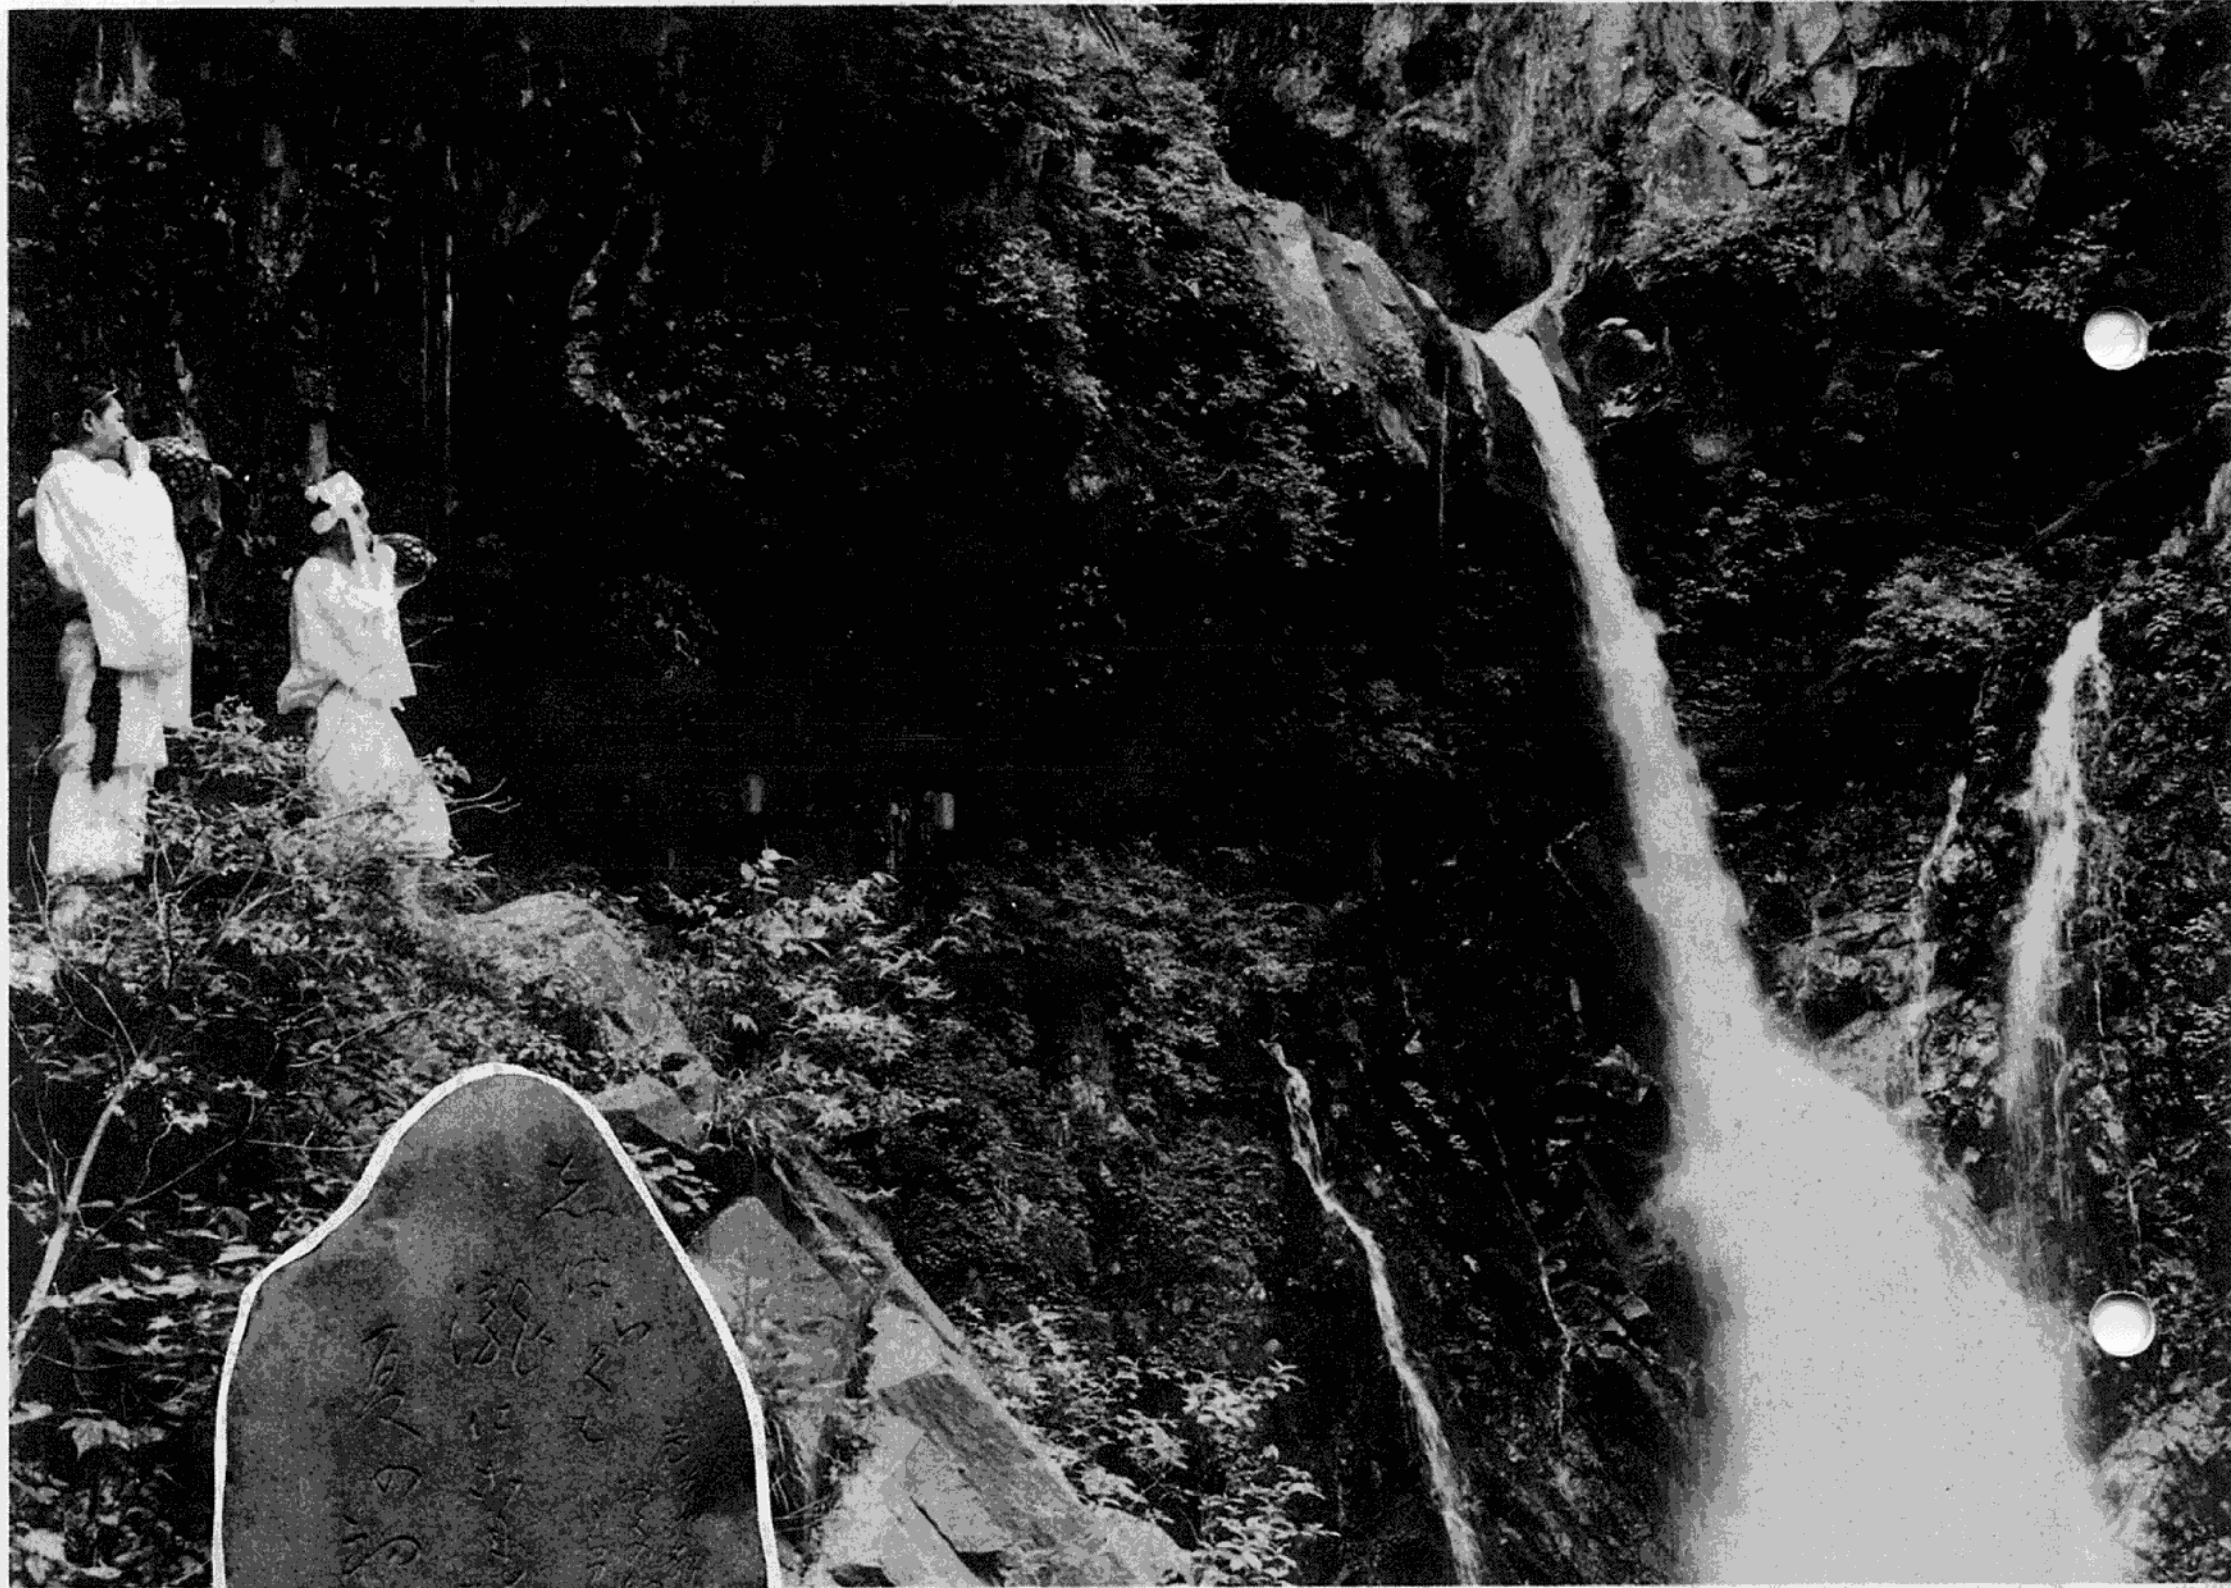

広報

にっこう

昭和53年 6月号
(通第269号)

現在の裏見ノ滝

シリーズ 日光ゆかりの文人

松尾芭蕉

安良沢橋際の芭蕉句碑