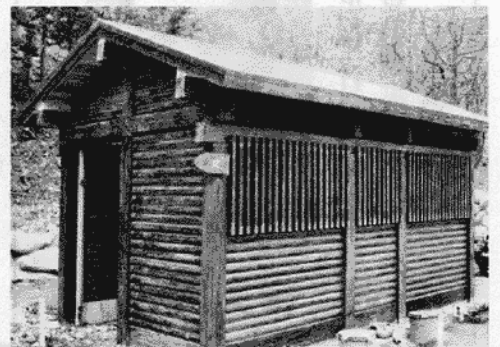

ペンション? いっせ

明智平、裏見の滝に公衆便所

明智平にペンション風の公衆便所が設置されました。

色で壁面は白、一見するとペンションのようです。

いろいろは坂は、シーズン中、車が混雑し、ドライバーたちは用をたしたくなくてもトイレがなく不便でしたが、このほど一千万円をかけ、明智平の県営駐車場に完成させたものです。

眺望がよく、観光客が大勢訪れる場所とあって、景観を損ねないよう周囲にはツツジやイチイ、白樺が植栽され、しやれた公衆便所となりました。

山小屋風の

裏見の滝公衆便所

衆便所、あずまやなどを整備しました。

公衆便所は面積十六平方メートルで、コンクリート擬木を使用し、周辺の景観にあわせ落ちついた建物となっています。

あずまやは面積十三平方メートルで、やはりコンクリート擬木を使用し、清流のそばに建てられ、ベンチや、外階段などが整備され、ドウダントツジ百三十五本も植栽されました。

ペンション風の 明智平公衆便所

寸描

弥生祭も近いころ、せつかく咲いた「ヤシオ」の花