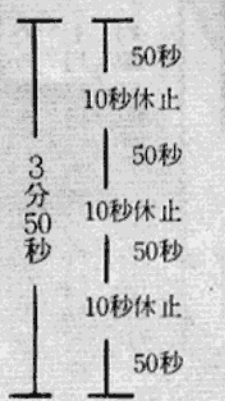

中禅寺ダムの
放流について

《中禅寺ダム管理事務所》

台風や大雨などで、中禅寺湖の水が増えまると、ダムゲートを開いて中禅寺湖の水位を調整したり、または、ダムの点検などで放流しますので、大谷川の水が急が増えますから、もし河原や川に入っておりましたら、急いで安全な場所へ避難してく

水の事故から
子どもを
守ろう

ださい。

放流するときは、うぐいす色の警報車で事前に、警報場所にサイレンを吹鳴します。警報場所、吹鳴方法は、次のとおりです。消防署のサイレンと混同しないようご注意ください。

警報場所
▽中禅寺ロープウェイ駅
▽馬返地内▽横手バス停付近▽大木戸(林間学校脇)▽清滝▽和ノ代橋左岸▽和ノ代住宅▽安良沢小学校▽含満ヶ淵▽匠町▽中鉢石町▽稲荷町▽霧降大橋

吹鳴方法

正しく使って
楽しい花火

《消防署から》

花火は、夏の夜空を赤、青、黄色などで色どつてくれ、涼しさを呼ぶ楽しい遊びですが、使い方方を誤ると、大変危険な遊びに変わってしまいます。

花火をあげるときは、次の点に注意してください。

○花火は特に平玉、巻玉をほぐさないこと。